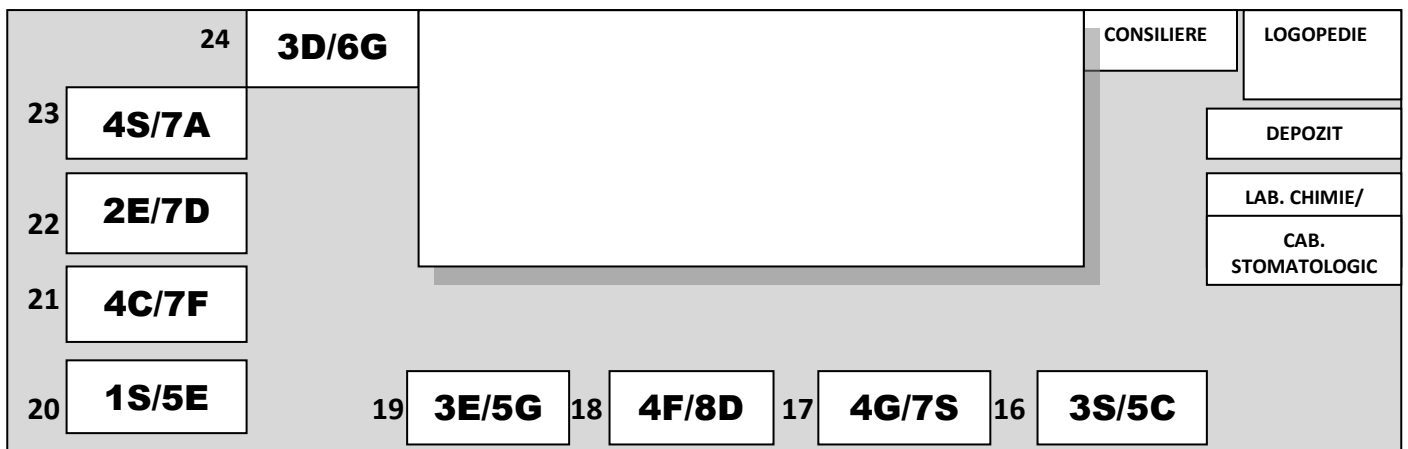

ȘCOALA GIMNAZIALĂ NR. 190 an școlar 2020-2021

PARTER

ETAJUL I

ETAJUL al II-lea

PG/4E, PE/3C, PA/3A, PS/4D clădirea SEMI-INTERNAT